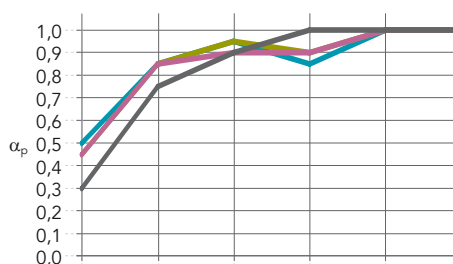

Hrana	Modulové rozměry (mm)	Hmotnost (Kg/m ²)	MKV / MKV-D (mm)	Doporučený montážní systém
	600 x 600 x 15	2,2	50 / 100	Rockfon® System T15 A™
	600 x 600 x 15	2,2	50 / 100	Rockfon® System T24 A™
	1200 x 600 x 15	2,2	50 / 100	Rockfon® System XL T24 A™
	600 x 600 x 40	6,4	44 / není demontovatelný	Rockfon® System B Adhesive™
	1200 x 600 x 40	6,4	44 / není demontovatelný	Rockfon® System B Adhesive™
	600 x 600 x 20	3,4	60 / 100	Rockfon® System T15 E™
	1200 x 600 x 20	3,4	60 / 100	Rockfon® System T15 E™
	600 x 600 x 20	3,4	60 / 100	Rockfon® System T24 E™
	1200 x 600 x 20	3,4	60 / 100	Rockfon® System XL T24 E™
	1200 x 600 x 20	3,4	60 / 100	Rockfon® System T24 E™
	1800 x 600 x 20	3,4	60 / 100	Rockfon® System XL T24 E™
	600 x 600 x 22	3,7	66 / 66	Rockfon® System T24 X™
	600 x 600 x 22	3,7	104 / 104	Rockfon® System T24 X DLC™
	1200 x 600 x 22	3,7	66 / 66	Rockfon® System T24 X™
	1200 x 600 x 22	3,7	104 / 104	Rockfon® System T24 X DLC™
	1800 x 600 x 22	3,7	66 / 66	Rockfon® System T24 X™
	1800 x 600 x 22	3,7	104 / 104	Rockfon® System T24 X DLC™

MKV = Minimální konstrukční výška

MKV-D = Minimální konstrukční výška umožňující demontáž kazety

Je možné získat podhledy v jiných rozměrech. Pro více informací prosím kontaktujte Rockfon.

Ceny a minimální množství získáte na vyžádání.

Vlastnosti

Zvuková pohltivost
 α_w : 0,95 (Třída A)

Hrany: Tloušťka (mm) /
 Závěs (mm)

	125 Hz	250 Hz	500 Hz	1000 Hz	2000 Hz	4000 Hz	α_w	Třída zvukové pohltivosti ISO	NRC
A: 15 / 200	0,50	0,85	0,95	0,85	1,00	1,00	0,95	A	0,90
E: 20 / 200	0,45	0,85	0,95	0,90	1,00	1,00	0,95	A	0,95
X: 22 / 200	0,45	0,85	0,90	0,90	1,00	1,00	0,95	A	0,95
Další hrany: 40 / 40	0,30	0,75	0,90	1,00	1,00	1,00	0,95	A	0,95