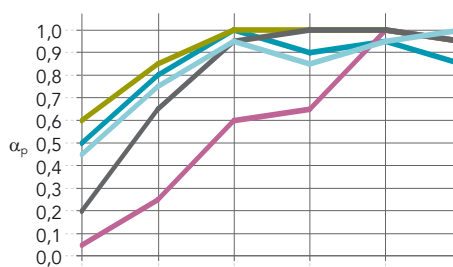

Hrana	Modulové rozměry (mm)	Hmotnost (Kg/m ²)	MKV / MKV-D (mm)	Doporučený montážní systém
 A15	600 x 600 x 15	2,0	50 / 100	Rockfon® System T15 A™
	600 x 600 x 15	2,0	50 / 100	Rockfon® System XL T24 A™
 A24	600 x 600 x 15	2,0	50 / 100	Rockfon® System T24 A™
	1200 x 600 x 15	2,0	50 / 100	Rockfon® System T24 A™
	1800 x 600 x 20	2,3	50 / 100	Rockfon® System T24 A™
	1800 x 600 x 20	2,3	50 / 100	Rockfon® System XL T24 A™
	2100 x 600 x 20	2,3	50 / 100	Rockfon® System T24 A™
	2400 x 600 x 20	2,3	50 / 100	Rockfon® System T24 A™
	1200 x 900 x 25	2,5	50 / 150	Rockfon® System T24 A™
	1200 x 1200 x 25	2,5	50 / 150	Rockfon® System T24 A™
	600 x 600 x 40	3,3	50 / 200	Rockfon® System T24 A™
	1200 x 600 x 40	3,3	50 / 200	Rockfon® System T24 A™
 As	600 x 600 x 20	2,3	24 / není demontovatelný	Rockfon® System A Adhesive™
	1200 x 600 x 20	2,3	24 / není demontovatelný	Rockfon® System A Adhesive™
	600 x 600 x 40	4,1	44 / není demontovatelný	Rockfon® System A Adhesive™
	1200 x 600 x 40	4,1	44 / není demontovatelný	Rockfon® System A Adhesive™
 E15	600 x 600 x 15	2,2	60 / 100	Rockfon® System T15 E™
	1200 x 600 x 15	2,2	60 / 100	Rockfon® System T15 E™
 E24	600 x 600 x 15	2,2	60 / 100	Rockfon® System T24 E™
	600 x 600 x 15	2,2	60 / 100	Rockfon® System XL T24 E™
	1200 x 600 x 15	2,2	60 / 100	Rockfon® System T24 E™

MKV = Minimální konstrukční výška

MKV-D = Minimální konstrukční výška umožňující demontáž kazety

Vlastnosti

Zvuková pohltivost

α_w : až 1,00 (Třída A)

Pro data o akustice v případě ostatních konstrukčních výšek, prosím, kontaktujte Rockfon.