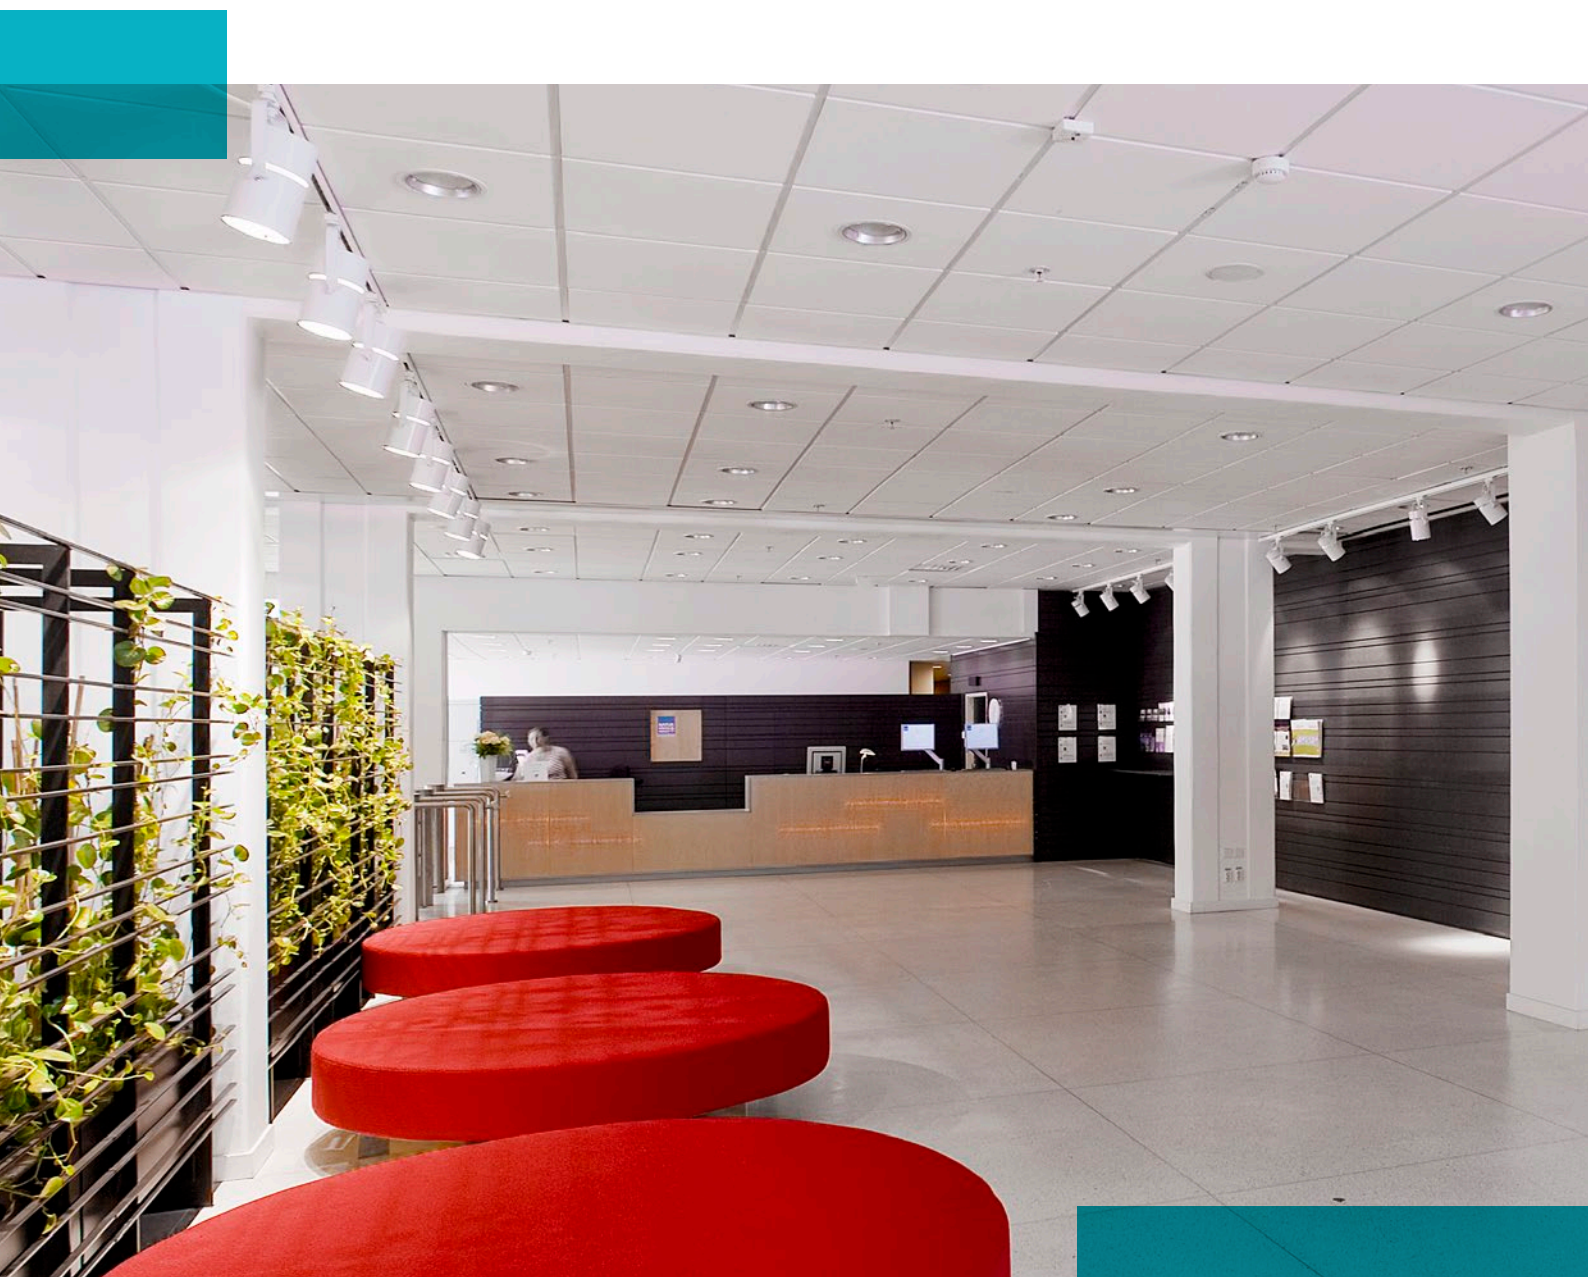

Rockfon® Koral™

Parametry výrobku