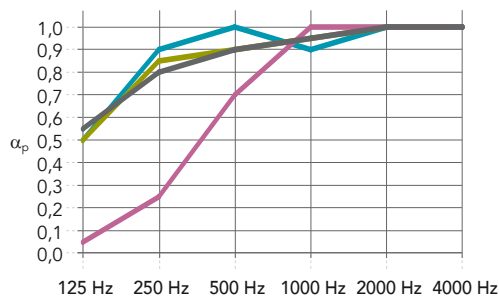

MKV = Minimální konstrukční výška

MKV-D = Minimální konstrukční výška umožňující demontáž kazety

Vlastnosti

Zvuková pohltivost
 α_w : až 1,00 (Třída A)

Zvuková izolace mezi místnostmi
 $D_{n,f,w}$ = 27 dB

Hrany: Tloušťka (mm) /
 Závěs (mm)

	125 Hz	250 Hz	500 Hz	1000 Hz	2000 Hz	4000 Hz	α_w	Třída zvukové pohltivosti ISO	NRC
A,E: 20-25 / 200	0,50	0,90	1,00	0,90	1,00	1,00	1,00	A	1,00
Další hrany: 20-25 / 200	0,50	0,85	0,90	0,95	1,00	1,00	0,95	A	0,95
Další hrany: 20 / 20	0,05	0,25	0,70	1,00	1,00	1,00	0,55	D	0,75
X: 22 / 200	0,55	0,80	0,90	0,95	1,00	1,00	0,95	A	0,95